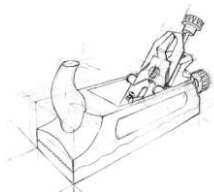

schRein design

Heinz Rohrer