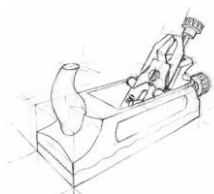

Heinz Rohrer

**Blumensteinstrasse 34
CH-3665 Wattenwil**

**Telefon 033 356 14 90
Mobil 079 337 71 03
E-Mail rohwa@gmx.ch**

www.henes-schreindesign.ch

Nussbaum

Ulme

schRein design

Heinz Rohrer